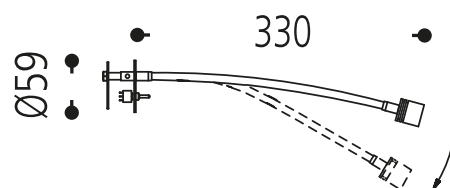

Abbildung ähnlich

## 64.340.15

<b>Oberfläche:</b>	Titansilber 15
<b>Lampenfassung:</b>	1 x LED integriert / 350 mA / 1 W
<b>Durchmesser:</b>	59 mm
<b>Ausladung:</b>	330 mm
<b>Gewicht:</b>	0,3 kg
<b>Schalter:</b>	mit Mikroschalter
<b>Wattage:</b>	1 W
<b>Netzspannung:</b>	350 mA
<b>Schutzklasse:</b>	III
<b>Sicherheitsnorm:</b>	CE
<b>EEK-Leuchtmittel:</b>	A++ - A

Wandleuchte Titansilber  
inkl. 1 Watt LED warmweiß  
inkl. Schaltnetzteil (lose beigelegt)  
Durchmesser Wandplatte ca. 59 mm  
mit Mikroschalter, Ausladung ca. 330 mm