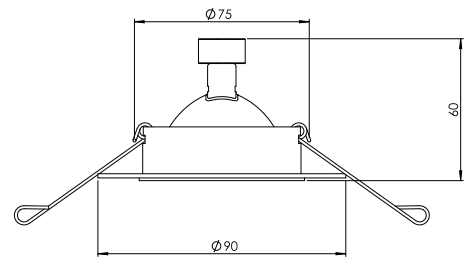

Abbildung ähnlich

84.115.55

Oberfläche:	Weiß 55
Lampenfassung:	für 1 x GU5,3 / 12 V
Durchmesser:	90 mm
Gewicht:	0,15 kg
Netzspannung:	12 V
Schutzklasse:	III
Sicherheitsnorm:	CE
EEK-Leuchtmittel:	A++ - C