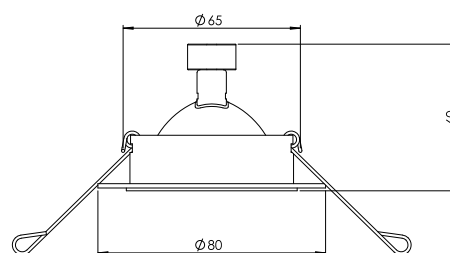

## 84.116.55-2860

<b>Oberfläche:</b>	Weiß 55
<b>Lampenfassung:</b>	für 1 x GU5,3 / 12 V
<b>Durchmesser:</b>	80 mm
<b>Gewicht:</b>	0,13 kg
<b>Netzspannung:</b>	12 V
<b>Schutzart:</b>	IP44
<b>Schutzklasse:</b>	III
<b>Sicherheitsnorm:</b>	CE
<b>EEK-Leuchtmittel:</b>	A++ - C