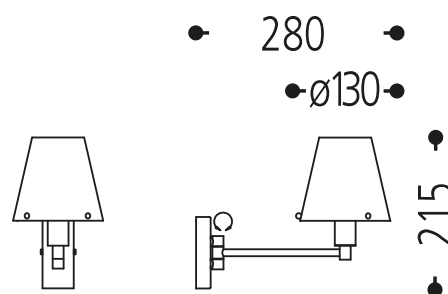

## 63.103.33-3565

<b>Surface:</b>	Nickel dull 33
<b>Lamp socket:</b>	for 1 x E14 / 230 V
<b>Height:</b>	215 mm
<b>Outreach:</b>	max. 280 mm
<b>Weight:</b>	0,85 kg
<b>Voltage:</b>	230 V
<b>Protection class:</b>	I
<b>Safety norm:</b>	CE
<b>EEC-Light sources:</b>	A++ - E

wall luminaire nickel dull  
for 1 x E14  
shade: polycarbonate 710  
Ø ca. 80/130 mm, height ca. 120 mm