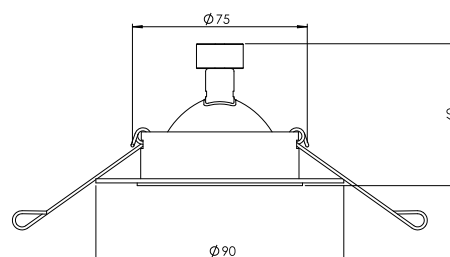

## 84.115.55

<b>Surface:</b>	White 55
<b>Lamp socket:</b>	for 1 x GU5,3 / 12 V
<b>Diameter:</b>	90 mm
<b>Weight:</b>	0,15 kg
<b>Voltage:</b>	12 V
<b>Protection class:</b>	III
<b>Safety norm:</b>	CE
<b>EEC-Light sources:</b>	A++ - C