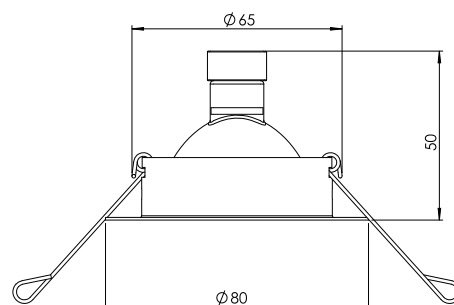

## 84.219.01

<b>Surface:</b>	Brass polished 01
<b>Lamp socket:</b>	for 1 x GU5,3 / 12 V
<b>Diameter:</b>	80 mm
<b>Weight:</b>	0,1 kg
<b>Voltage:</b>	12 V
<b>Protection class:</b>	III
<b>Safety norm:</b>	CE
<b>EEC-Light sources:</b>	A++ - C