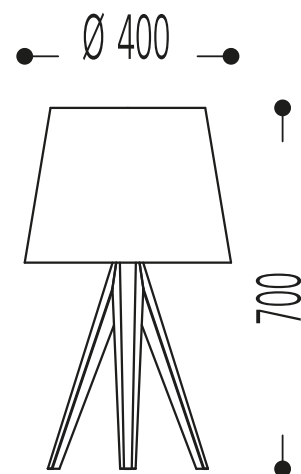

Photo similaire

## 13.156.69-4009

<b>Surface:</b>	Noir 69
<b>Douille de lampe:</b>	pour 1 x E27 / 230 V
<b>Hauteur:</b>	600 mm
<b>Diamètre:</b>	330 mm
<b>Poids:</b>	1,7 kg
<b>Interrupteurs:</b>	avec interrupteur sur cordon
<b>Voltages:</b>	230 V
<b>Classe de protection:</b>	II
<b>Norme de sécurité:</b>	CE
<b>CEE-Sources lumineuses:</b>	A++ - E

table luminaire black  
for 1 x E27  
shade: chintz grey 128,  
inside Contra H coarse nature 105  
diameter ca. 300/330 mm,  
height ca. 200 mm