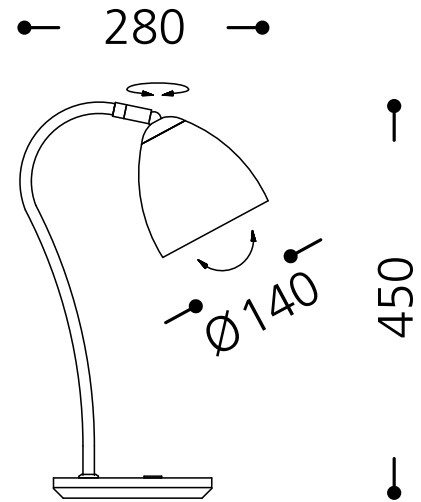

## 14.249.55

<b>Surface:</b>	Blanc 55
<b>Douille de lampe:</b>	pour 1 x GX53 / 230 V / 5 W
<b>Hauteur:</b>	450 mm
<b>Poids:</b>	2,5 kg
<b>Interrupteurs:</b>	avec interrupteur à bascule
<b>Puissance:</b>	5 W
<b>Voltages:</b>	230 V
<b>Classe de protection:</b>	I
<b>Norme de sécurité:</b>	CE
<b>CEE-Sources lumineuses:</b>	A+ - C

table lamp brass dull-white  
for 1 x GX53 LED 230 V / ca. 5 watt  
height ca. 450 mm, extension ca. 280 mm  
with USB port, with transparent cable