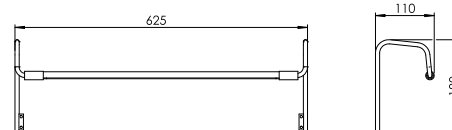

Photo similaire

64.064.14

Surface:	Chromé 14	picture luminaire chrome
Douille de lampe:	1 x LED intégré / 12 V / 5 W	incl. LED 12 V / ca. 5 watt warm white
Largeur:	625 mm	LED driver incl. (added as loose part)
Hauteur:	180 mm	length ca. 625 mm
Portée:	110 mm	
Poids:	1,2 kg	
Puissance:	5 W	
Voltages:	12 V	
Classe de protection:	III	
Norme de sécurité:	CE	
CEE-Sources lumineuses:	A++ - A	