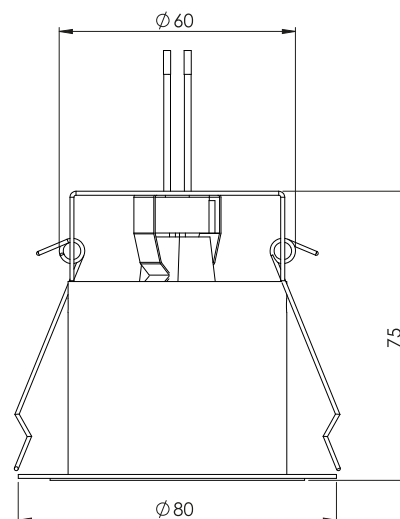

Photo similaire

84.010.55

Surface:	Blanc 55
Douille de lampe:	pour 1 x GU5,3 / 12 V
Diamètre:	80 mm
Poids:	0,15 kg
Voltages:	12 V
Classe de protection:	III
Norme de sécurité:	CE
CEE-Sources lumineuses:	A++ - C

recessed luminaire white
for 1 x GU5,3 MR16 12 V LED lamp
or 1 x GU5,3 QR-CBC51 12 V/max. 50 w