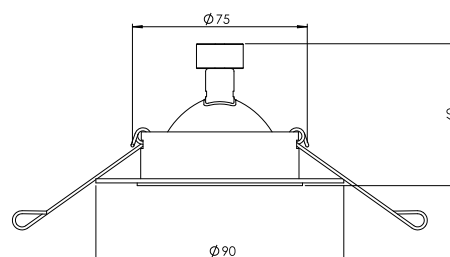

Photo similaire

84.115.55

Surface:	Blanc 55
Douille de lampe:	pour 1 x GU5,3 / 12 V
Diamètre:	90 mm
Poids:	0,15 kg
Voltages:	12 V
Classe de protection:	III
Norme de sécurité:	CE
CEE-Sources lumineuses:	A++ - C

recessed luminaire white
for 1 x GU5,3 MR16 12 V LED lamp
or 1 x GX5,3 QR-CBC51 12 V/max. 50 w