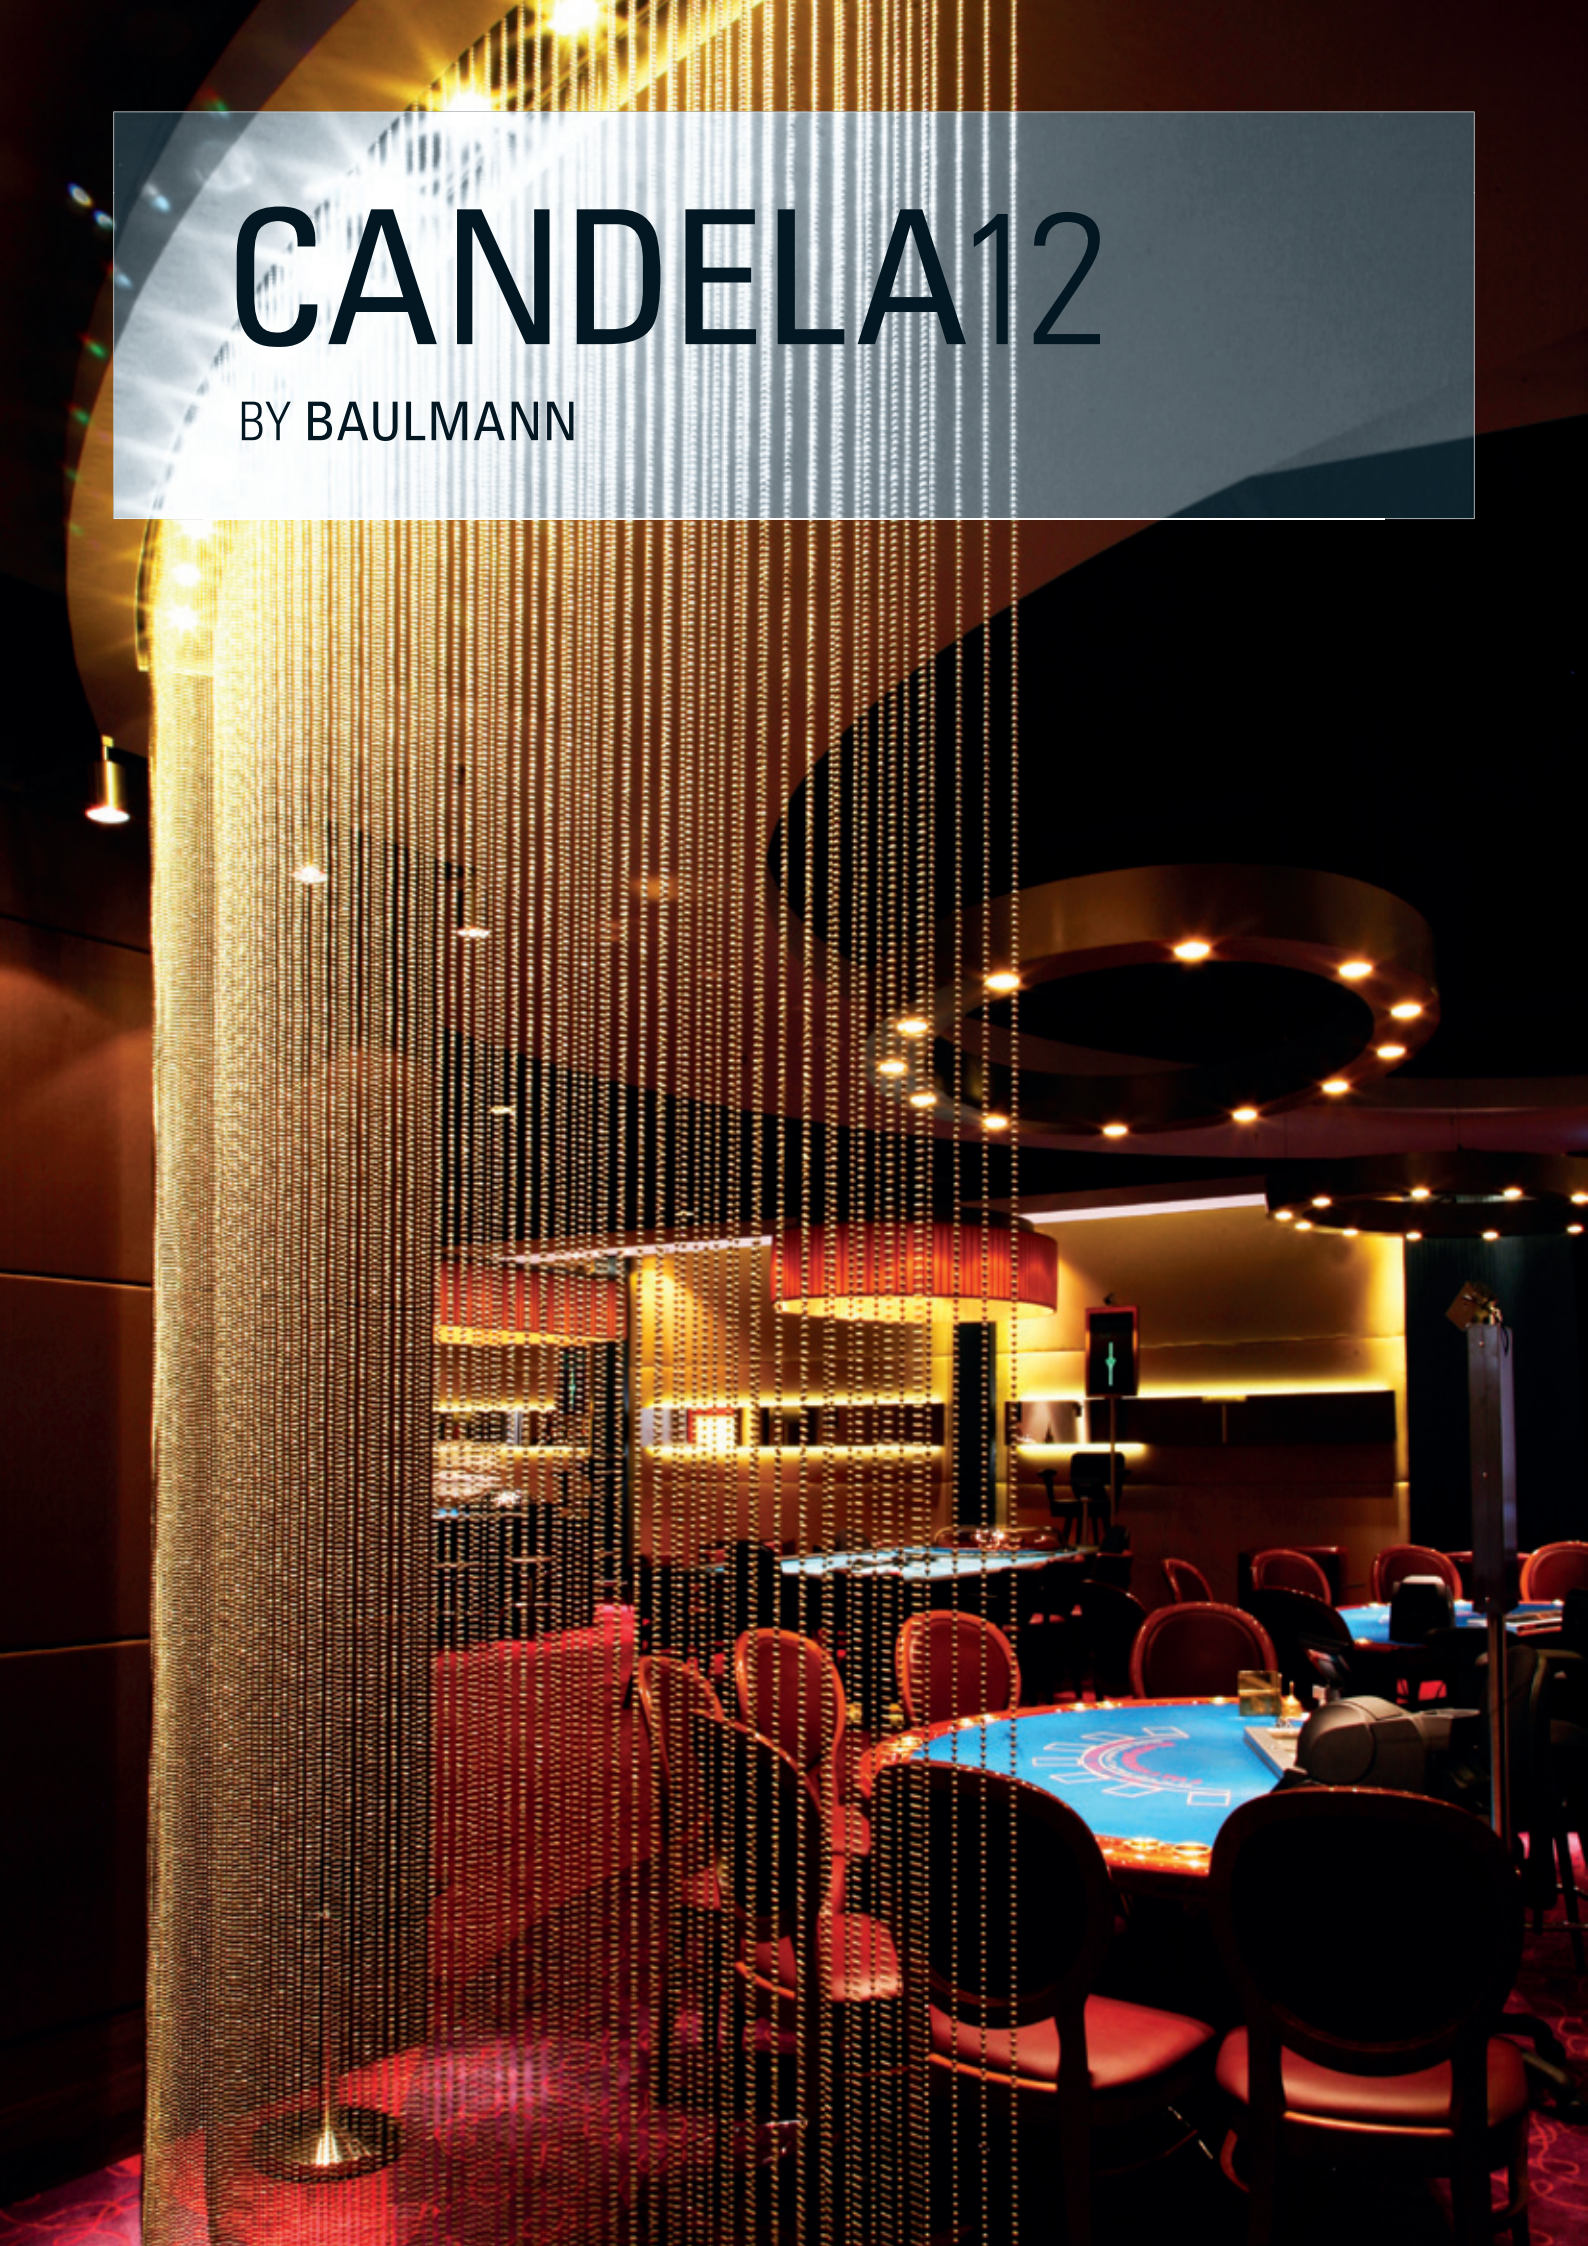

CANDELA¹²

BY BAULMANN